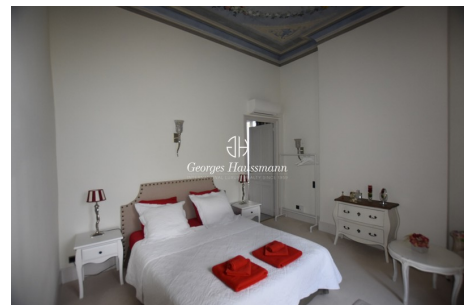

Georges Haussmann - 8 rue cardinale - 13100 Aix-en-Provence

Tél: +33 (0)6 18 10 67 17 - mouriesisabelle@gmail.com

Document non contractuel - *prix F.A.I.